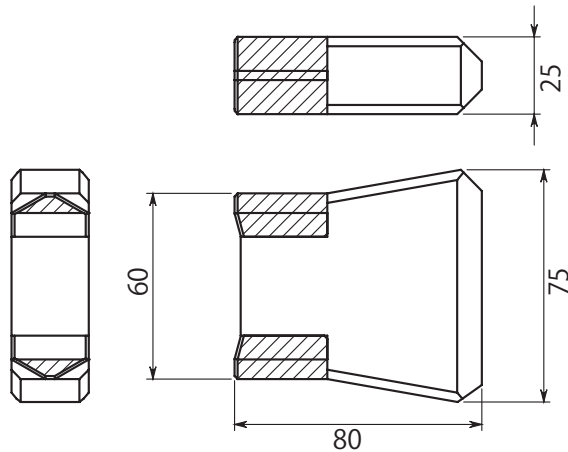

溶接式

80L TB-SD-80L

TRD 用

-  25 幅
-  ブタ爪 (貼刃)
-  両回転用

100L TB-SD-100L

TRD 用

-  25 幅
-  ブタ爪 (貼刃)
-  両回転用

120L TB-SD-120L

TRD 用

-  25 幅
-  ブタ爪 (貼刃)
-  両回転用