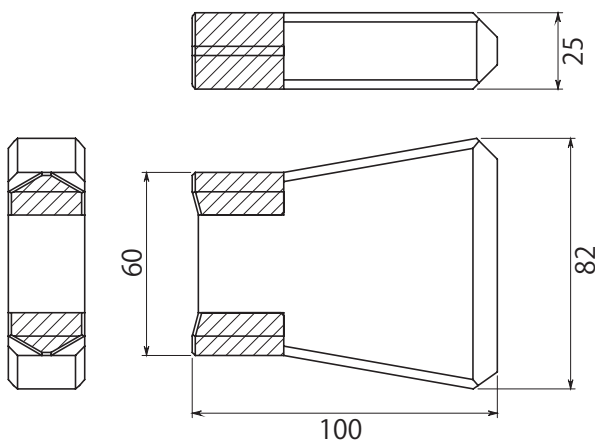

溶接式

80L TB-SD-80L

TRD 用

-  25 幅
-  ブタ爪 (貼刃)
-  両回転用

100L TB-SD-100L

TRD 用

-  25 幅
-  ブタ爪 (貼刃)
-  両回転用

120L TB-SD-120L

TRD 用

-  25 幅
-  ブタ爪 (貼刃)
-  両回転用