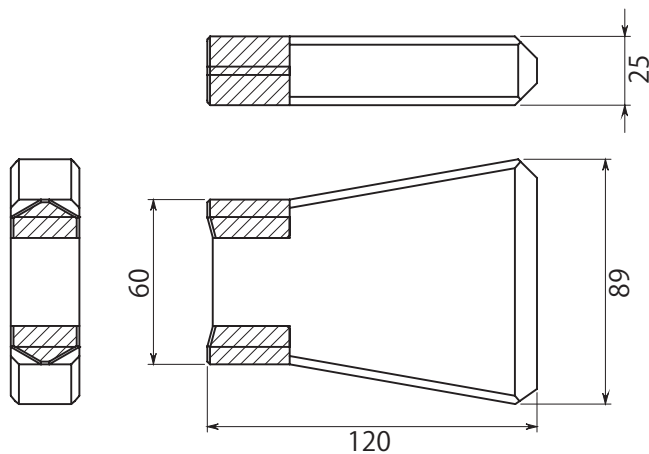

溶接式

80L TB-SD-80L

TRD 用

-  25 幅
-  ブタ爪 (貼刃)
-  両回転用

100L TB-SD-100L

TRD 用

-  25 幅
-  ブタ爪 (貼刃)
-  両回転用

120L TB-SD-120L

TRD 用

-  25 幅
-  ブタ爪 (貼刃)
-  両回転用