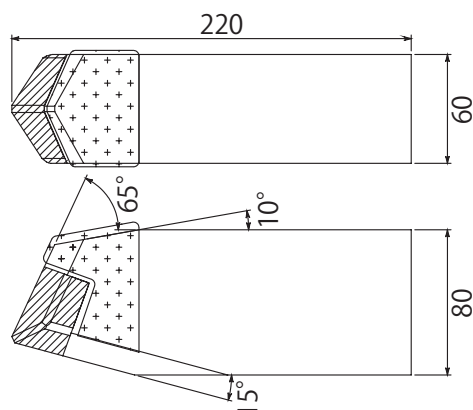

50 幅

剣先（貼刃）

右回転用

AW-60K

3 面肉盛