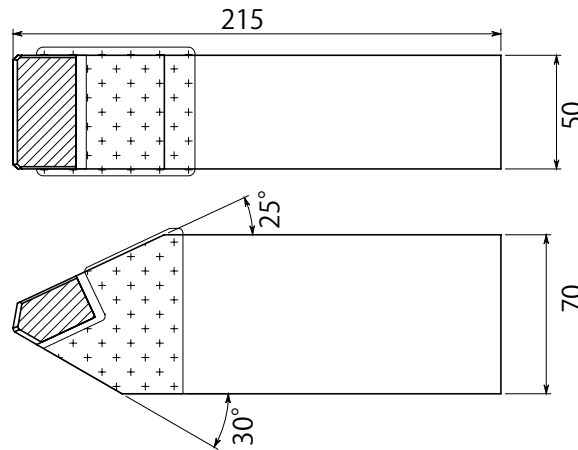

AW-40F-H70

3 面肉盛

 40 幅

 平刃（貼刃）

 右回転用

溶接式 (平刃タイプ)

AW-50F

3 面肉盛

50 幅

平刃 (貼刃)

右回転用

AW-60F

3 面肉盛

60 幅

平刃 (貼刃)

右回転用