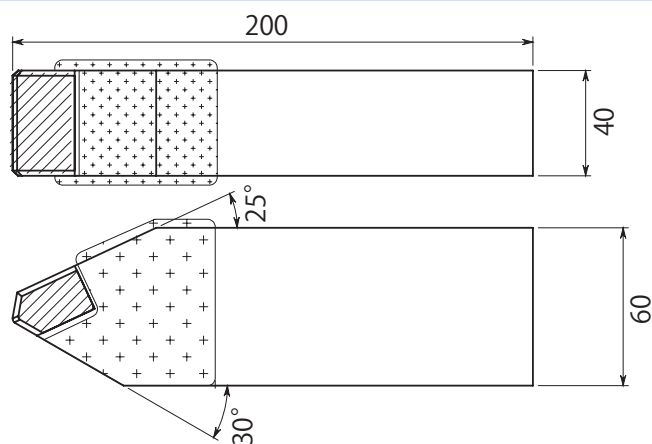

溶接式（平刃タイプ）

AW-40F-H60

3 面肉盛