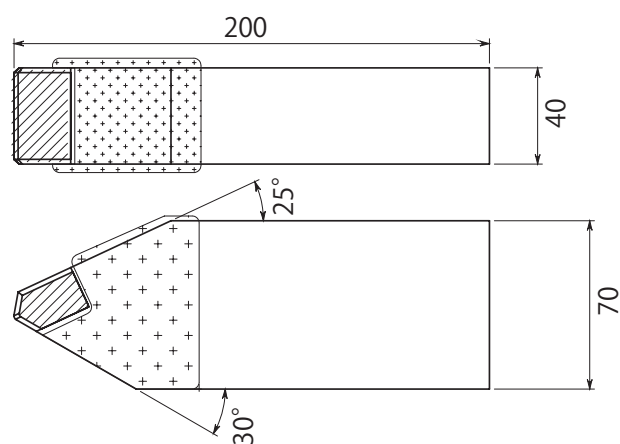

平刃（貼刃）

右回転用

溶接式（平刃タイプ）

AW-40F-H60

3 面肉盛

 40 幅

 平刃（貼刃）

 右回転用

AW-40F-H70

3 面肉盛

 40 幅

 平刃（貼刃）

 右回転用

溶接式 (平刃タイプ)

AW-50F

3 面肉盛