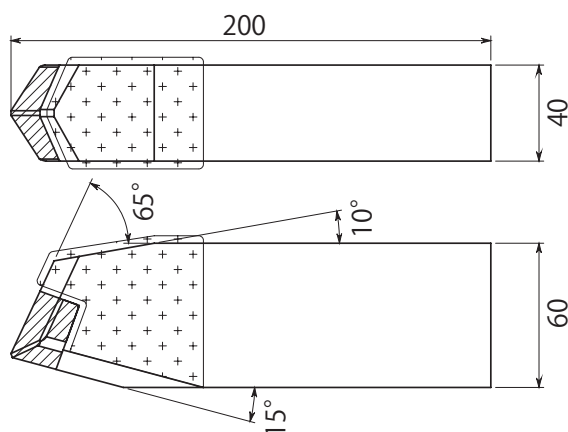

溶接式（剣先タイプ）

AW-40K-H60

3 面肉盛