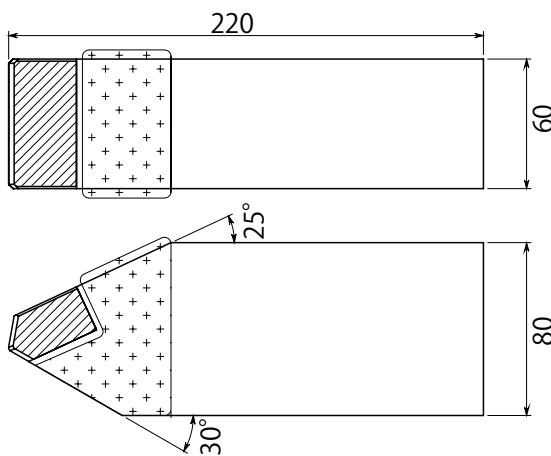

AW-40F-H70

3 面肉盛

 40 幅

 平刃（貼刃）

 右回転用

溶接式 (平刃タイプ)

AW-50F

3 面肉盛

50 幅

平刃 (貼刃)

右回転用

AW-60F

3 面肉盛

60 幅

平刃 (貼刃)

右回転用