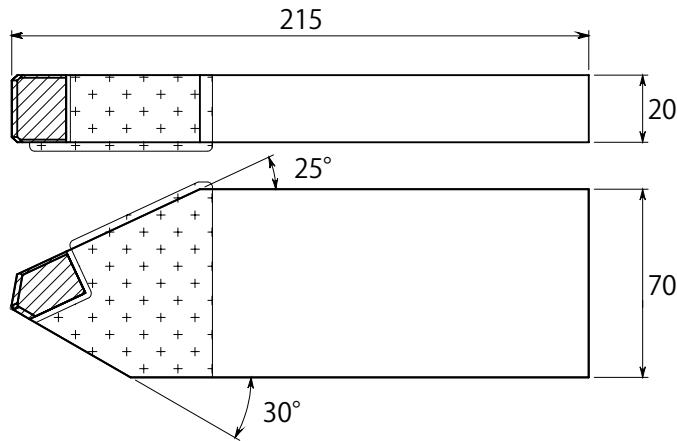

溶接式（平刃タイプ）

AW-20F

2 面肉盛