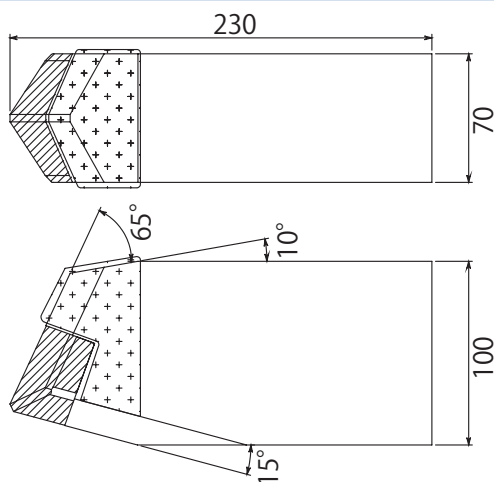

右回転用

AW-60K

3 面肉盛

60 幅

剣先（貼刃）

右回転用

溶接式（剣先タイプ）

AW-70K

3 面肉盛

70 幅

剣先（貼刃）

右回転用

AW-80K

3 面肉盛

80 幅

剣先（貼刃）