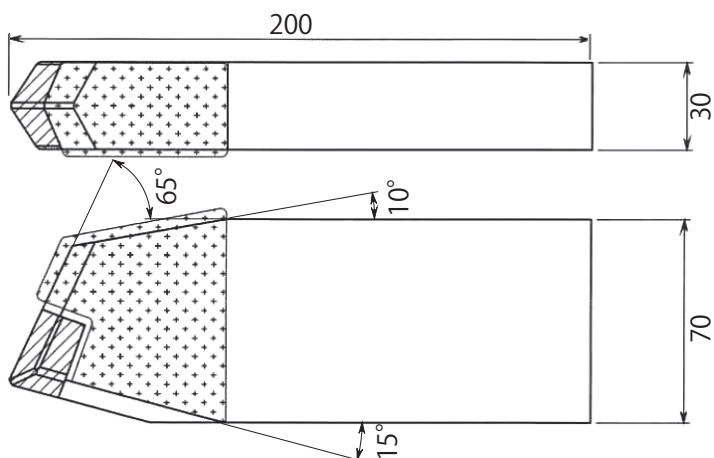

溶接式（剣先タイプ）

AW-20K

3 面肉盛

20 幅

剣先（貼刃）

右回転用

AW-25K

3 面肉盛

25 幅

剣先（貼刃）

右回転用

AW-30K

2 面肉盛

30 幅

剣先（貼刃）

右回転用