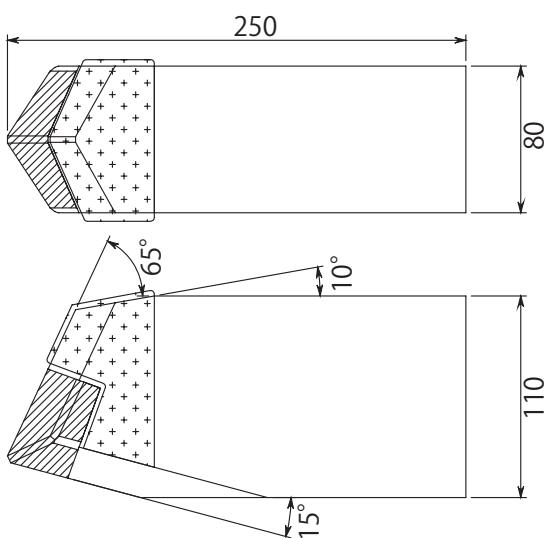

3 面肉盛

70 幅

剣先（貼刃）

右回転用

AW-80K

3 面肉盛

80 幅

剣先（貼刃）