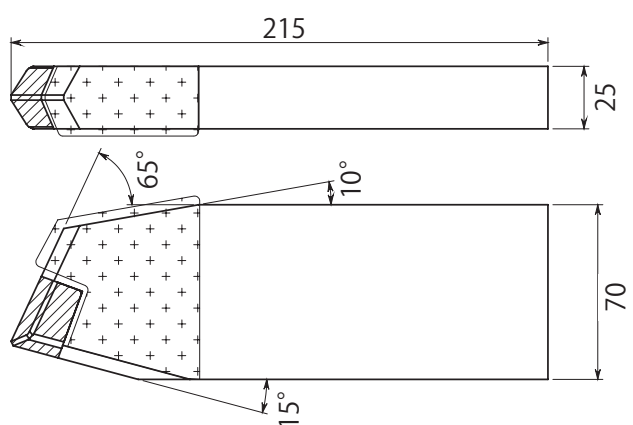

溶接式（剣先タイプ）

AW-20K

3 面肉盛

20 幅

剣先（貼刃）

右回転用

AW-25K

3 面肉盛

25 幅

剣先（貼刃）

右回転用

AW-30K

2 面肉盛

30 幅

剣先（貼刃）

右回転用