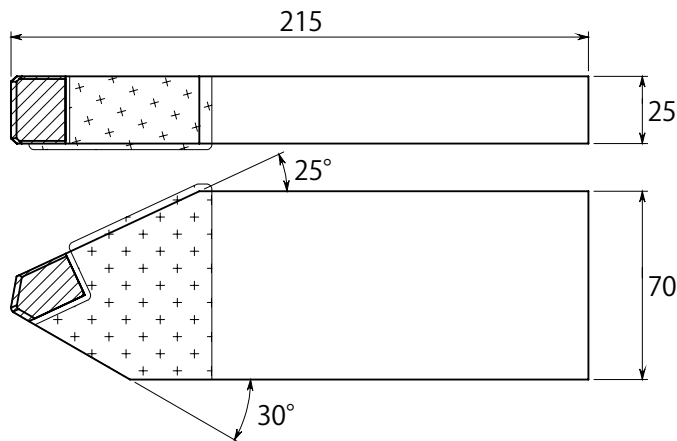

AW-20F

2 面肉盛

20 幅

平刃（貼刃）

右回転用

AW-25F

2 面肉盛

25 幅