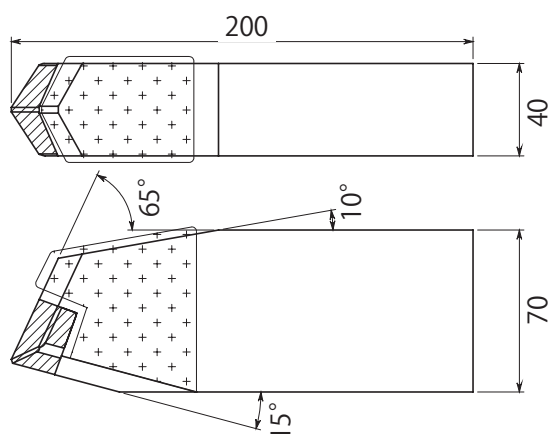

溶接式（剣先タイプ）

AW-40K-H60

3 面肉盛

 40 幅

 剣先（貼刃）

 右回転用

AW-40K-H70

3 面肉盛

 40 幅

 剣先（貼刃）

 右回転用

溶接式（剣先タイプ）

AW-50K

3 面肉盛

50 幅

剣先（貼刃）