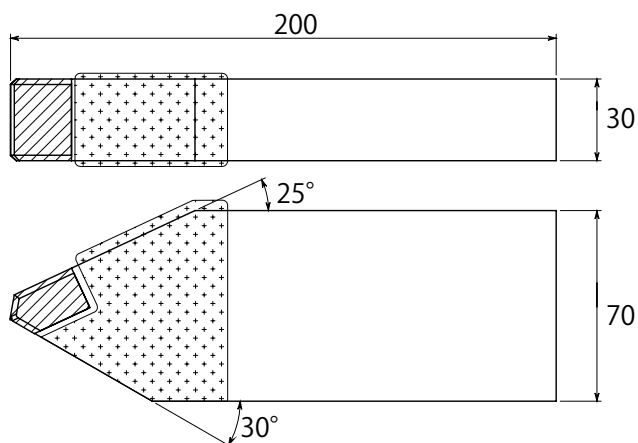

AW-20F

2 面肉盛

20 幅

平刃（貼刃）

右回転用

AW-25F

2 面肉盛

25 幅

平刃（貼刃）

右回転用

AW-30F-H70

3 面肉盛

30 幅

平刃（貼刃）

右回転用

溶接式（平刃タイプ）