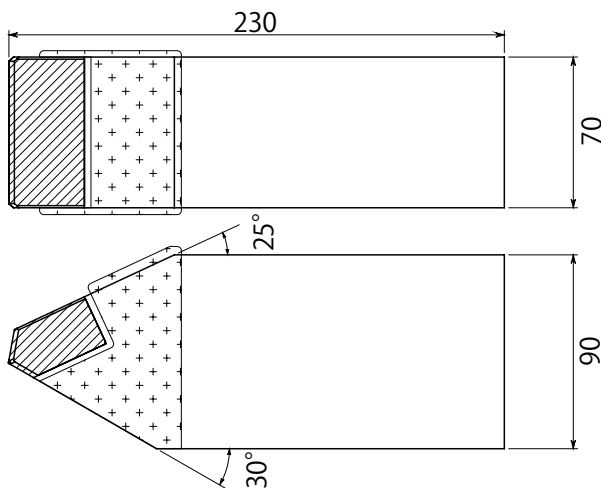

60 幅

平刃 (貼刃)

右回転用

AW-70F

3 面肉盛