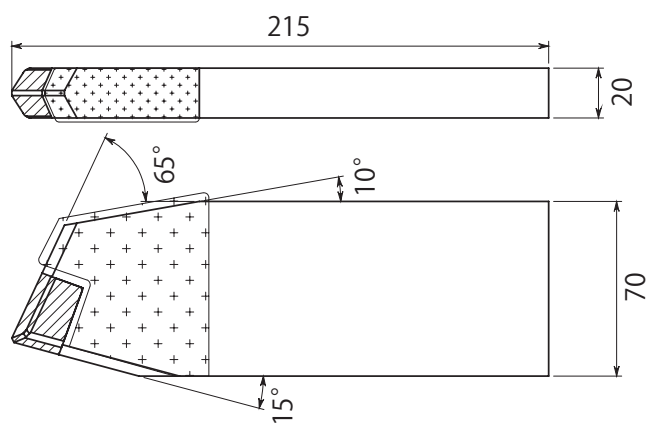

溶接式（剣先タイプ）

AW-20K

3 面肉盛

20 幅

剣先（貼刃）

右回転用

AW-25K

3 面肉盛

25 幅

剣先（貼刃）

右回転用

AW-30K

2 面肉盛

30 幅

剣先（貼刃）

右回転用