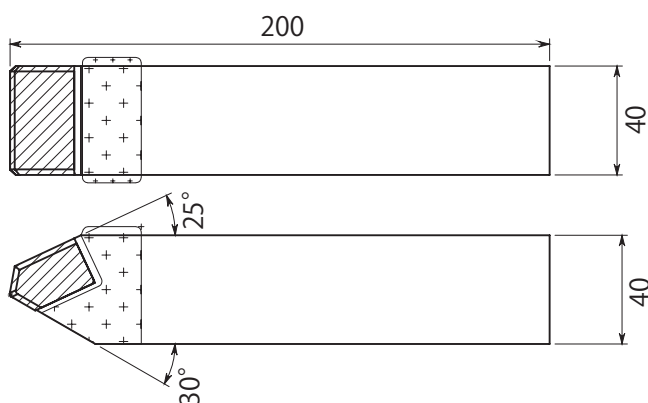

溶接式（平刃タイプ）

AW-40F-H40

3 面肉盛