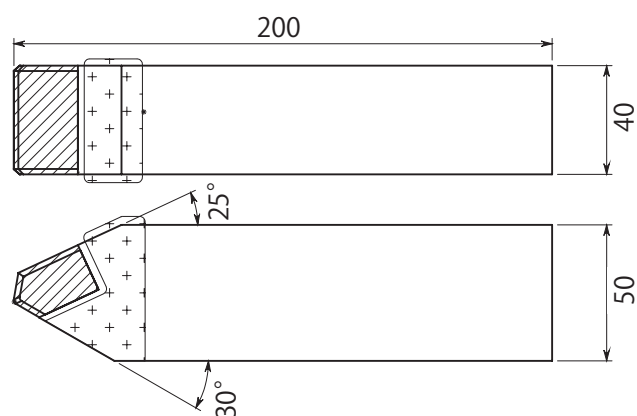

AW-40F-H40

3 面肉盛

40 幅

平刃（貼刃）

右回転用

AW-40F-H50

3 面肉盛

40 幅