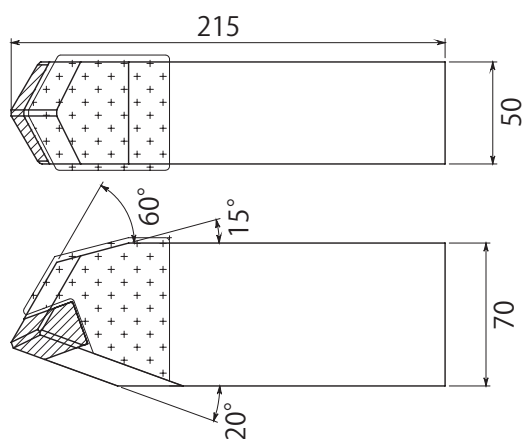

溶接式（剣先／差し刃タイプ）

AW-50KI

3面肉盛

50幅

剣先（差し刃）

右回転用