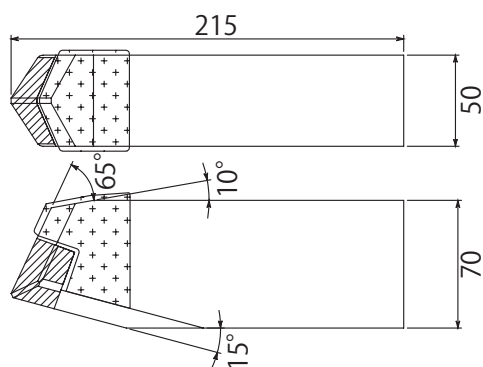

 40 幅

 剣先（貼刃）

 右回転用

溶接式（剣先タイプ）

AW-50K

3 面肉盛

50 幅

剣先（貼刃）