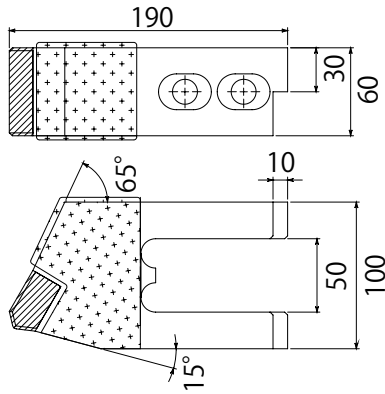

脱着式 (平刃タイプ)

AH-60F-TT

スタンダード