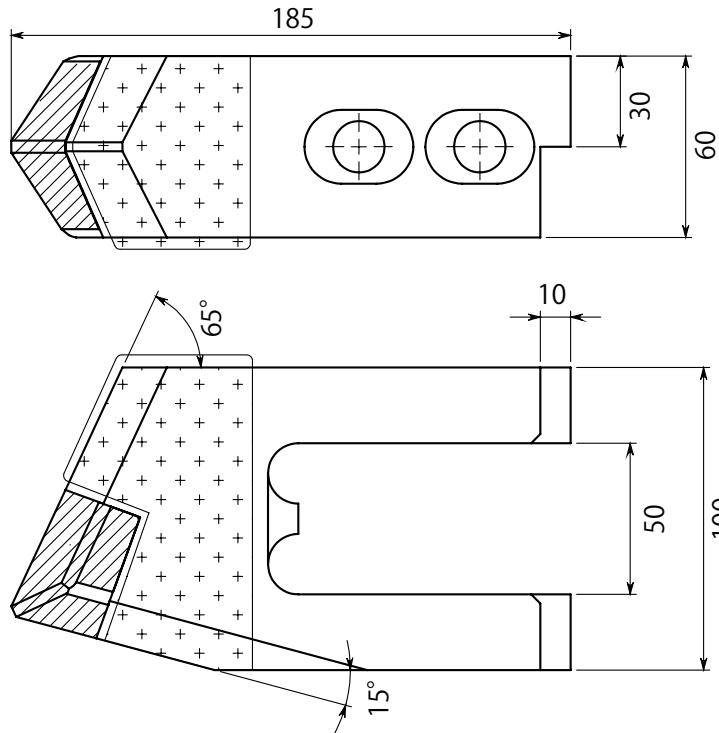

## 脱着式（剣先タイプ）

AH-40K-TS

スタンダード

-  40 幅
-  剣先（貼刃）
-  右回転用

AH-50K-TS

スタンダード

-  50 幅
-  剣先（貼刃）
-  右回転用

## 脱着式（剣先タイプ）

AH-60K-TS

スタンダード

-  60 幅
-  剣先（貼刃）
-  右回転用

AH-80K-TS

スタンダード

-  80 幅
-  剣先（貼刃）
-  右回転用

## 脱着式（剣先タイプ）

AH-60K-TT

スタンダード

- 60 幅
- 剣先（貼刃）
- 右回転用

AH-80K-TT

スタンダード

- 80 幅
- 剣先（貼刃）
- 右回転用

脱着式 (平刃タイプ)

-  80 幅
-  平刃 (貼刃)
-  右回転用