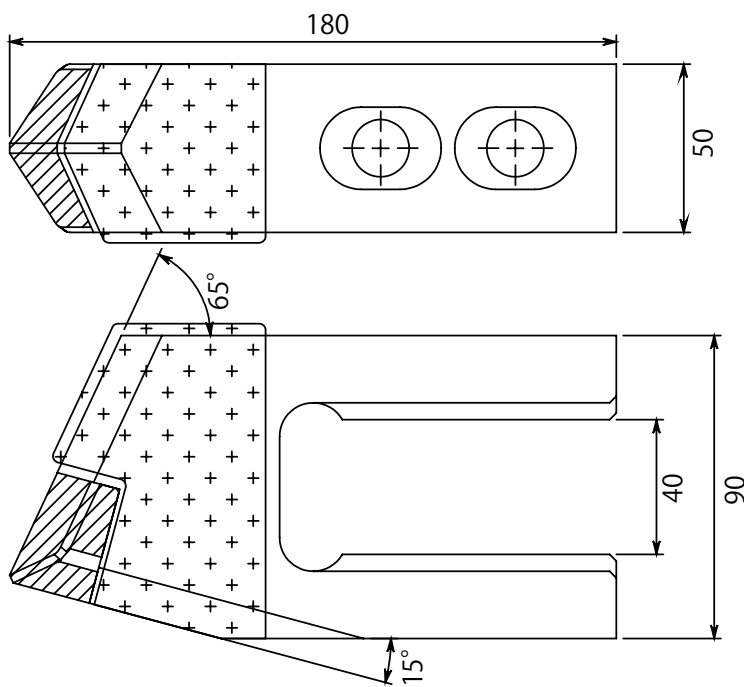

## 脱着式（剣先タイプ）

AH-40K-TS

スタンダード

-  40 幅
-  剣先（貼刃）
-  右回転用

AH-50K-TS

スタンダード

-  50 幅
-  剣先（貼刃）
-  右回転用

## 脱着式（剣先タイプ）

AH-60K-TS

スタンダード

-  60 幅
-  剣先（貼刃）
-  右回転用

AH-80K-TS

スタンダード

-  80 幅
-  剣先（貼刃）
-  右回転用

## 脱着式（剣先タイプ）

AH-60K-TT

スタンダード

- 60 幅
- 剣先（貼刃）
- 右回転用

AH-80K-TT

スタンダード

- 80 幅
- 剣先（貼刃）
- 右回転用

脱着式 (平刃タイプ)

-  80 幅
-  平刃 (貼刃)
-  右回転用