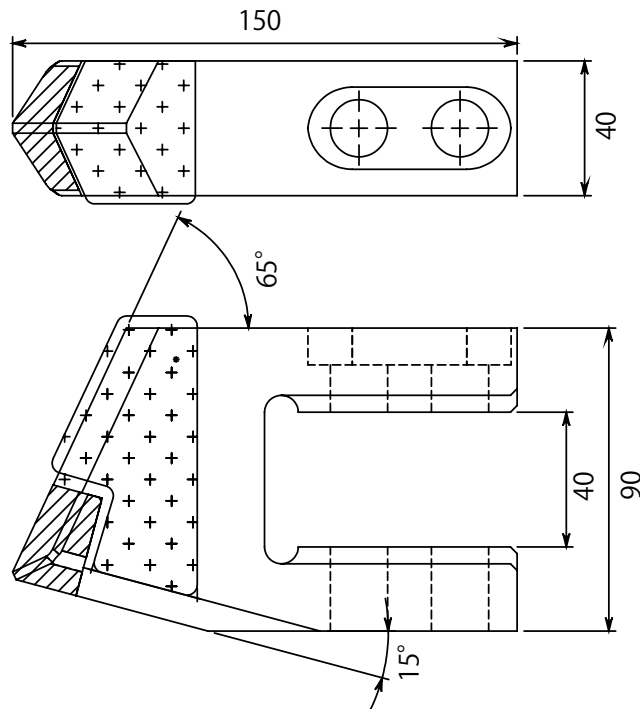

## 脱着式（剣先タイプ）

AH-40K-TS

スタンダード

-  40 幅
-  剣先（貼刃）
-  右回転用

AH-50K-TS

スタンダード

-  50 幅
-  剣先（貼刃）
-  右回転用

## 脱着式（剣先タイプ）

AH-60K-TS

スタンダード

-  60 幅
-  剣先（貼刃）
-  右回転用

AH-80K-TS

スタンダード

-  80 幅
-  剣先（貼刃）
-  右回転用

## 脱着式（剣先タイプ）

AH-60K-TT

スタンダード

- 60 幅
- 剣先（貼刃）
- 右回転用

AH-80K-TT

スタンダード

- 80 幅
- 剣先（貼刃）
- 右回転用

脱着式 (平刃タイプ)

-  80 幅
-  平刃 (貼刃)
-  右回転用