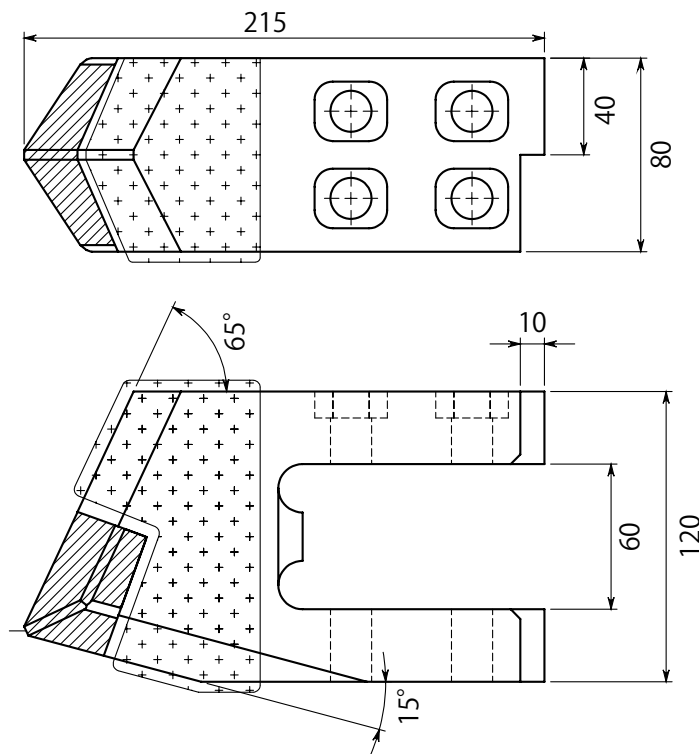

## 脱着式（剣先タイプ）

AH-60K-TS

スタンダード

-  60 幅
-  剣先（貼刃）
-  右回転用

AH-80K-TS

スタンダード

-  80 幅
-  剣先（貼刃）
-  右回転用

## 脱着式（剣先タイプ）

AH-60K-TT

スタンダード

- 60 幅
- 剣先（貼刃）
- 右回転用

AH-80K-TT

スタンダード

- 80 幅
- 剣先（貼刃）
- 右回転用

脱着式 (平刃タイプ)

-  80 幅
-  平刃 (貼刃)
-  右回転用