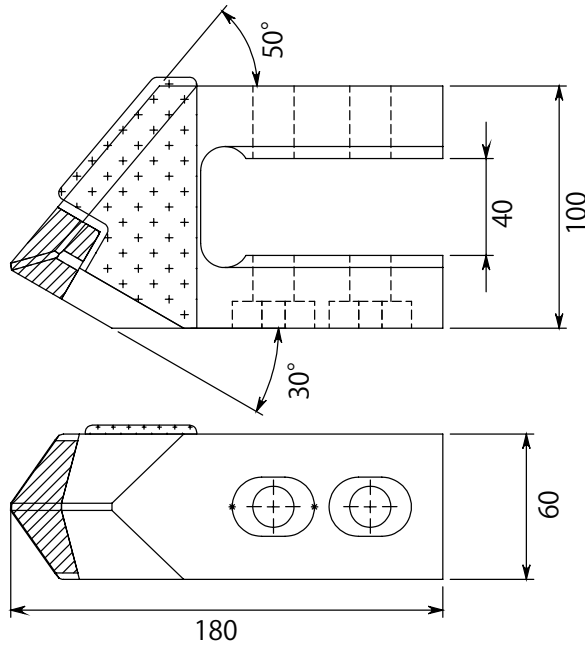

## 脱着式（剣先タイプ）

AH-40K-TS

スタンダード

-  40 幅
-  剣先（貼刃）
-  右回転用

AH-50K-TS

スタンダード

-  50 幅
-  剣先（貼刃）
-  右回転用

## 脱着式（剣先タイプ）

AH-60K-TS

スタンダード

-  60 幅
-  剣先（貼刃）
-  右回転用

AH-80K-TS

スタンダード

-  80 幅
-  剣先（貼刃）
-  右回転用

## 脱着式（剣先タイプ）

AH-60K-TT

スタンダード

- 60 幅
- 剣先（貼刃）
- 右回転用

AH-80K-TT

スタンダード

- 80 幅
- 剣先（貼刃）
- 右回転用

脱着式 (平刃タイプ)

-  80 幅
-  平刃 (貼刃)
-  右回転用