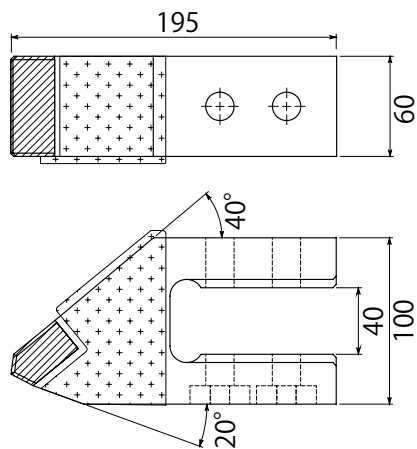

## 脱着式（剣先タイプ）

AH-60K-TT

スタンダード

- 60 幅
- 剣先（貼刃）
- 右回転用

AH-80K-TT

スタンダード

- 80 幅
- 剣先（貼刃）
- 右回転用

脱着式 (平刃タイプ)

AH-60F-TT

スタンダード

-  60 幅
-  平刃 (貼刃)
-  右回転用

AH-60F-TS

スタンダード

-  60 幅
-  平刃 (貼刃)
-  右回転用

AH-80F-TS

スタンダード

-  80 幅
-  平刃 (貼刃)
-  右回転用

## 脱着式（ブタ爪タイプ）

AH-60W-TS

スタンダード

-  60幅
-  ブタ爪（貼刃）
-  右回転用

AH-80W-TS

スタンダード

-  80幅
-  ブタ爪（貼刃）
-  右回転用