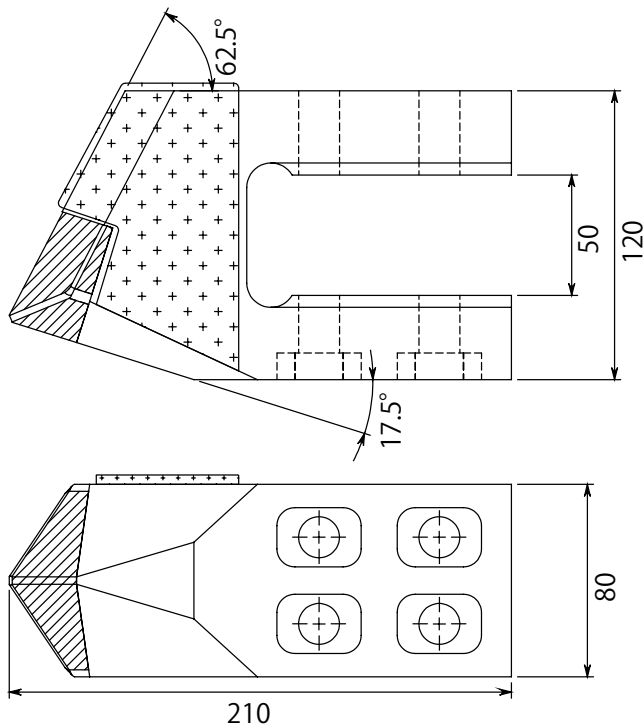

## 脱着式（剣先タイプ）

AH-40K-TS

スタンダード

-  40 幅
-  剣先（貼刃）
-  右回転用

AH-50K-TS

スタンダード

-  50 幅
-  剣先（貼刃）
-  右回転用

## 脱着式（剣先タイプ）

AH-60K-TS

スタンダード

-  60 幅
-  剣先（貼刃）
-  右回転用

AH-80K-TS

スタンダード

-  80 幅
-  剣先（貼刃）
-  右回転用

## 脱着式（剣先タイプ）

AH-60K-TT

スタンダード

- 60 幅
- 剣先（貼刃）
- 右回転用

AH-80K-TT

スタンダード

- 80 幅
- 剣先（貼刃）
- 右回転用

脱着式 (平刃タイプ)

-  80 幅
-  平刃 (貼刃)
-  右回転用