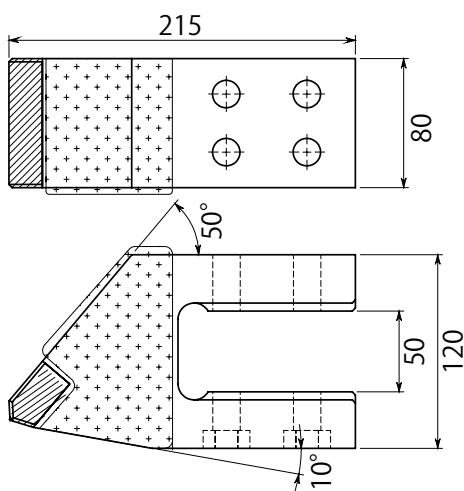

## 脱着式（剣先タイプ）

AH-60K-TT

スタンダード

- 60 幅
- 剣先（貼刃）
- 右回転用

AH-80K-TT

スタンダード

- 80 幅
- 剣先（貼刃）
- 右回転用

脱着式 (平刃タイプ)

AH-60F-TT

スタンダード

-  60 幅
-  平刃 (貼刃)
-  右回転用

AH-60F-TS

スタンダード

-  60 幅
-  平刃 (貼刃)
-  右回転用

AH-80F-TS

スタンダード

-  80 幅
-  平刃 (貼刃)
-  右回転用

## 脱着式（ブタ爪タイプ）

AH-60W-TS

スタンダード

-  60幅
-  ブタ爪（貼刃）
-  右回転用

AH-80W-TS

スタンダード

-  80幅
-  ブタ爪（貼刃）
-  右回転用