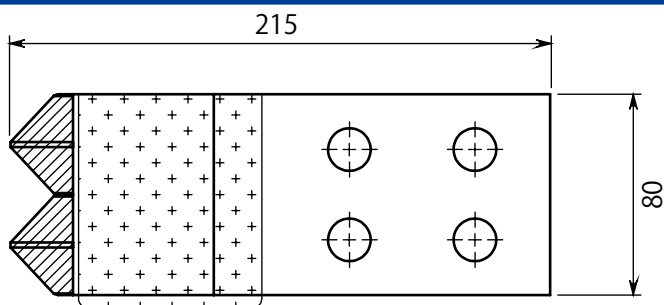

## 脱着式（ブタ爪タイプ）

AH-60W-TS

スタンダード

-  60幅
-  ブタ爪（貼刃）
-  右回転用

AH-80W-TS

スタンダード

-  80幅
-  ブタ爪（貼刃）
-  右回転用