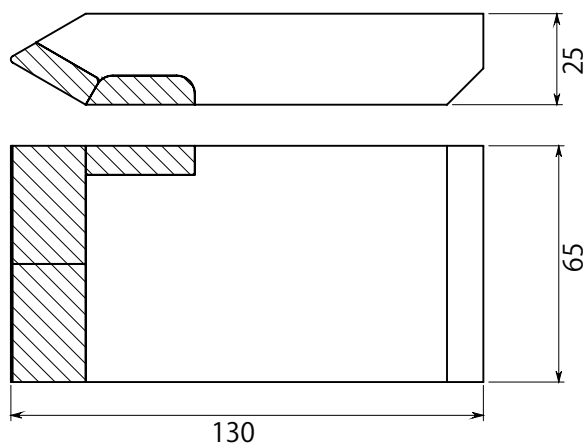

## 溶接式

WB-60 × 60 × 25-A

拡底機用

 60幅 平チップ (2分割)

WB-60 × 60 × 25-T-A

拡底機用

 60幅 平チップ (2分割)

溶接式

WB-50 × 130 × 25-RC

RCD 用

50 幅

平チップ (2分割)

WB-60 × 130 × 25-RC

RCD 用

60 幅

平チップ (2分割)

WB-65 × 130 × 25-RC-ST

補助チップ付 RCD 用

65 幅

平チップ (2分割)