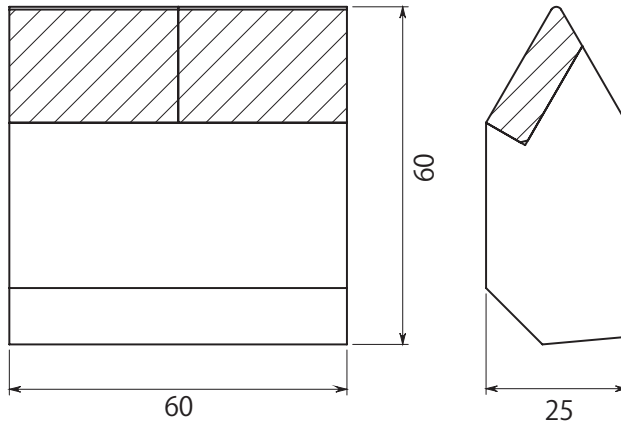

溶接式

WB-20 × 54 × 46-A

拡底機用

20幅

ブタ爪

WB-30 × 60 × 25-A

拡底機用

30幅

平チップ

## 溶接式

WB-60 × 60 × 25-A

拡底機用

 60幅 平チップ (2分割)

WB-60 × 60 × 25-T-A

拡底機用

 60幅 平チップ (2分割)

溶接式

WB-50 × 130 × 25-RC

RCD 用

50 幅

平チップ (2分割)

WB-60 × 130 × 25-RC

RCD 用

60 幅

平チップ (2分割)