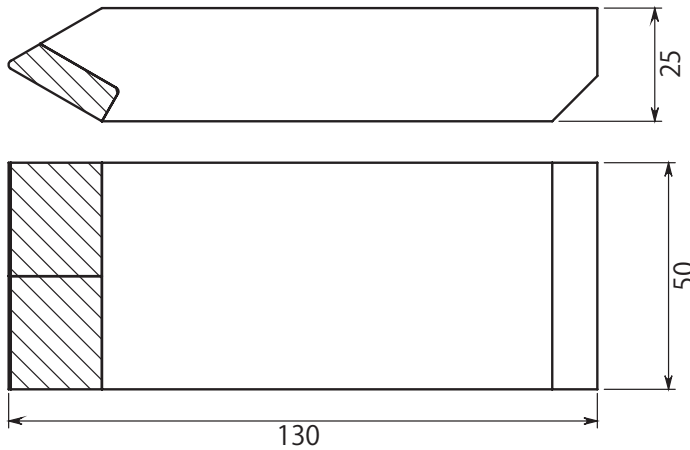

## 溶接式

WB-60 × 60 × 25-A

拡底機用

 60幅 平チップ (2分割)

WB-60 × 60 × 25-T-A

拡底機用

 60幅 平チップ (2分割)

溶接式

WB-50 × 130 × 25-RC

RCD 用

50 幅

平チップ (2分割)

WB-60 × 130 × 25-RC

RCD 用

60 幅

平チップ (2分割)