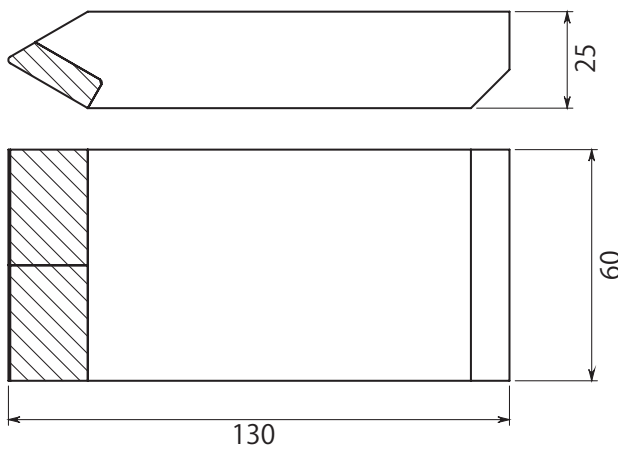

## 溶接式

WB-60 × 60 × 25-A

拡底機用

 60幅 平チップ (2分割)

WB-60 × 60 × 25-T-A

拡底機用

 60幅 平チップ (2分割)

溶接式

WB-50 × 130 × 25-RC

RCD 用

50 幅

平チップ (2分割)

WB-60 × 130 × 25-RC

RCD 用

60 幅

平チップ (2分割)

WB-65 × 130 × 25-RC-ST

補助チップ付 RCD 用

65 幅

平チップ (2分割)