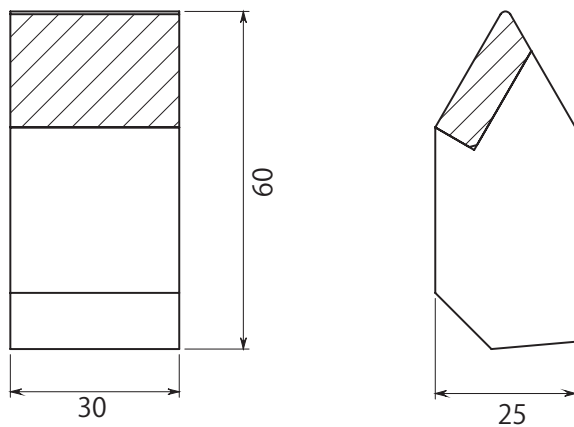

溶接式

WB-20 × 54 × 46-A

拡底機用

20幅

ブタ爪

WB-30 × 60 × 25-A

拡底機用

30幅

平チップ

## 溶接式

WB-60 × 60 × 25-A

拡底機用

 60幅 平チップ (2分割)

WB-60 × 60 × 25-T-A

拡底機用

 60幅 平チップ (2分割)

溶接式

WB-50 × 130 × 25-RC

RCD 用

50 幅

平チップ (2分割)

WB-60 × 130 × 25-RC

RCD 用

60 幅

平チップ (2分割)