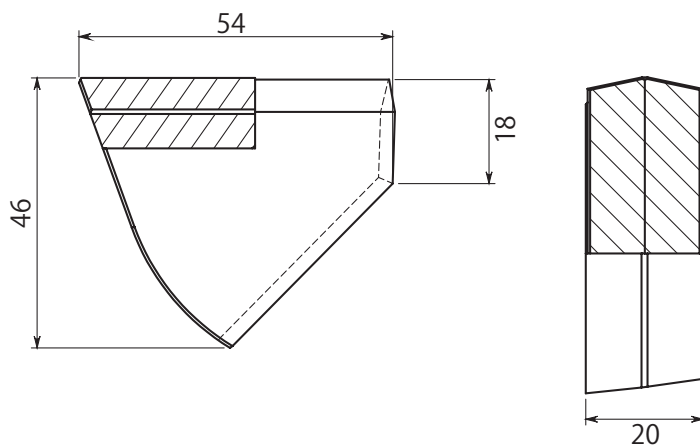

溶接式

WB-20 × 54 × 46-A

拡底機用

20幅

ブタ爪

WB-30 × 60 × 25-A

拡底機用

30幅

平チップ

## 溶接式

WB-60 × 60 × 25-A

拡底機用

 60幅 平チップ (2分割)

WB-60 × 60 × 25-T-A

拡底機用

 60幅 平チップ (2分割)

溶接式

WB-50 × 130 × 25-RC

RCD 用

50 幅

平チップ (2分割)

WB-60 × 130 × 25-RC

RCD 用

60 幅

平チップ (2分割)