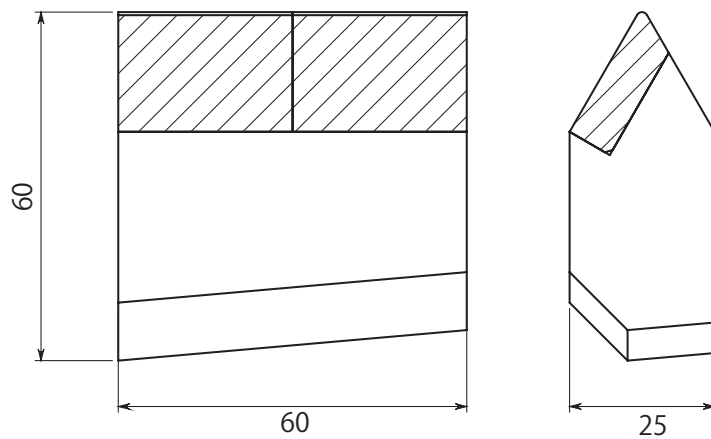

## 溶接式

WB-60 × 60 × 25-A

拡底機用

 60幅 平チップ (2分割)

WB-60 × 60 × 25-T-A

拡底機用

 60幅 平チップ (2分割)

溶接式

WB-50 × 130 × 25-RC

RCD 用

50 幅

平チップ (2分割)

WB-60 × 130 × 25-RC

RCD 用

60 幅

平チップ (2分割)