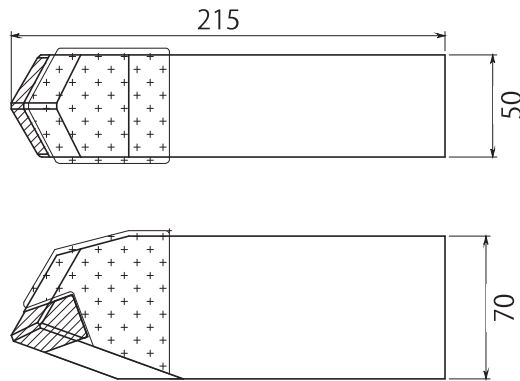

## 溶接式（剣先／差刃タイプ）

AW-50KI

3 面肉盛

 50 幅

 剣先（差刃）

 右回転用

AW-70KI

3 面肉盛

 70 幅

 剣先（差刃）

 右回転用

AW-80KI

3 面肉盛

 80 幅

 剣先（差刃）

 右回転用

## 溶接式 (Uチップ/差刃タイプ)

AW-70UI

3面肉盛

 70幅

 Uチップ (差刃)

 右回転用

AW-80UI

3面肉盛

 80幅

 Uチップ (差刃)

 右回転用