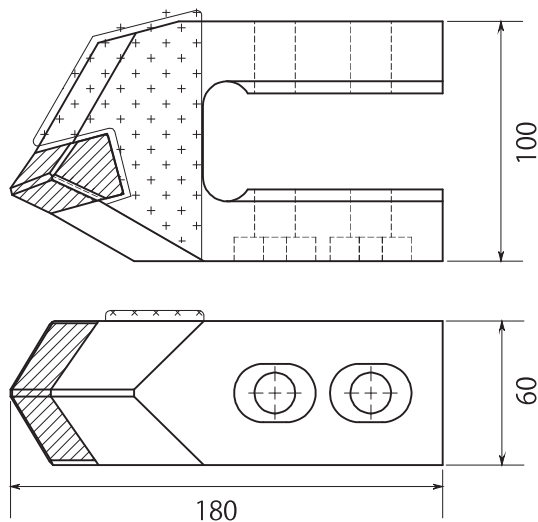

## 溶接式 (Uチップ/差刃タイプ)

AW-70UI

3面肉盛

 70幅

 Uチップ (差刃)

 右回転用

AW-80UI

3面肉盛

 80幅

 Uチップ (差刃)

 右回転用

## 脱着式（剣先／差刃タイプ）

AH-60KI-TS

スタンダード

-  60 幅
-  剣先（差刃）
-  右回転用

AH-80KI-TS

スタンダード

-  80 幅
-  剣先（差刃）
-  右回転用