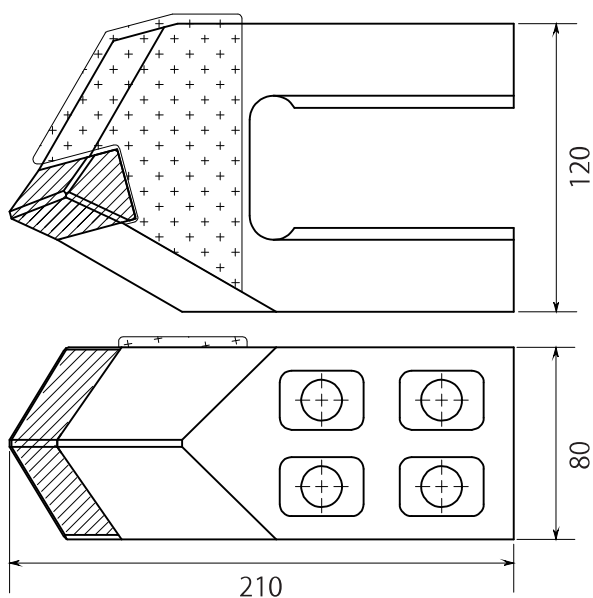

 80幅

 Uチップ (差刃)

 右回転用

## 脱着式（剣先／差刃タイプ）

AH-60KI-TS

スタンダード

-  60 幅
-  剣先（差刃）
-  右回転用

AH-80KI-TS

スタンダード

-  80 幅
-  剣先（差刃）
-  右回転用

## 脱着式（剣先タイプ）

AH-80K-TS-3P

分割チップタイプ

-  80幅
-  剣先（貼刃）
-  右回転用