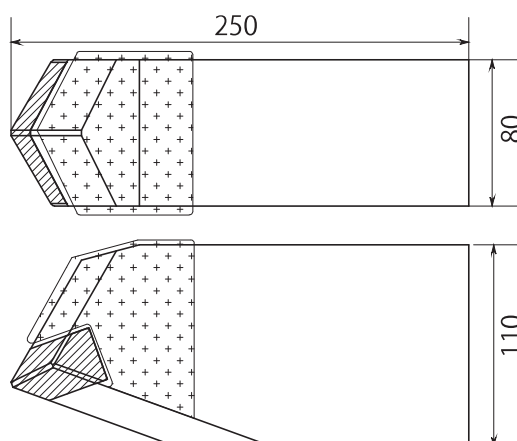

## 溶接式（剣先／差刃タイプ）

AW-50KI

3 面肉盛

 50 幅

 剣先（差刃）

 右回転用

AW-70KI

3 面肉盛

 70 幅

 剣先（差刃）

 右回転用

AW-80KI

3 面肉盛

 80 幅

 剣先（差刃）

 右回転用

## 溶接式 (Uチップ/差刃タイプ)

AW-70UI

3面肉盛

 70幅

 Uチップ (差刃)

 右回転用

AW-80UI

3面肉盛

 80幅

 Uチップ (差刃)

 右回転用