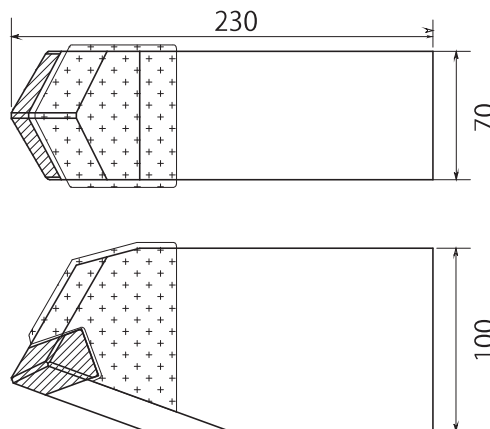

## 溶接式（剣先／差刃タイプ）

AW-50KI

3 面肉盛

 50 幅

 剣先（差刃）

 右回転用

AW-70KI

3 面肉盛

 70 幅

 剣先（差刃）

 右回転用

AW-80KI

3 面肉盛

 80 幅

 剣先（差刃）

 右回転用

## 溶接式 (Uチップ/差刃タイプ)

AW-70UI

3面肉盛

 70幅

 Uチップ (差刃)

 右回転用

AW-80UI

3面肉盛

 80幅

 Uチップ (差刃)

 右回転用