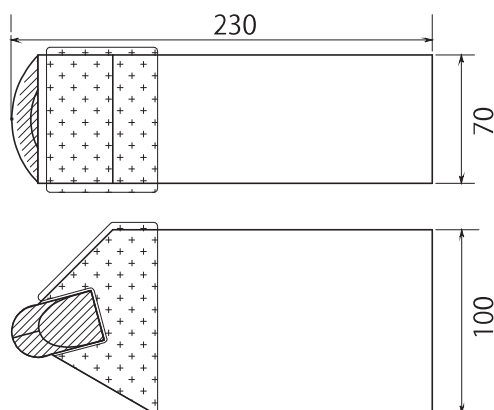

## 溶接式（剣先／差刃タイプ）

AW-50KI

3 面肉盛

 50 幅

 剣先（差刃）

 右回転用

AW-70KI

3 面肉盛

 70 幅

 剣先（差刃）

 右回転用

AW-80KI

3 面肉盛

 80 幅

 剣先（差刃）

 右回転用

## 溶接式 (Uチップ/差刃タイプ)

AW-70UI

3面肉盛

 70幅

 Uチップ (差刃)

 右回転用

AW-80UI

3面肉盛

 80幅

 Uチップ (差刃)

 右回転用