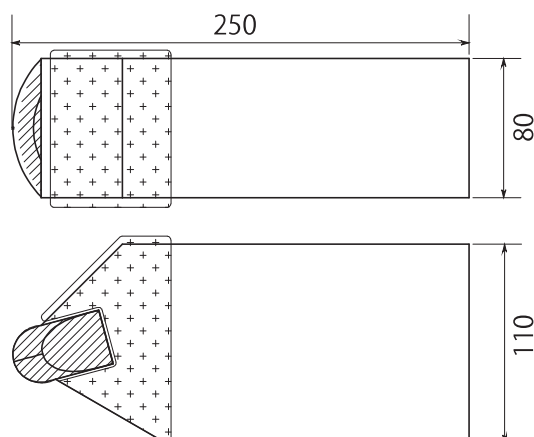

## 溶接式 (Uチップ/差刃タイプ)

AW-70UI

3面肉盛

 70幅

 Uチップ (差刃)

 右回転用

AW-80UI

3面肉盛

 80幅

 Uチップ (差刃)

 右回転用

## 脱着式（剣先／差刃タイプ）

AH-60KI-TS

スタンダード

-  60 幅
-  剣先（差刃）
-  右回転用

AH-80KI-TS

スタンダード

-  80 幅
-  剣先（差刃）
-  右回転用